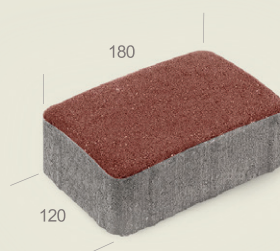

Visi bruģa veidi pieejami šajās krāsās

### Holland (Prizma)

augstums:  
5; 6; 8; 12 cm

### Holland (Prizma) mazs

augstums: 6 cm

### Holland (Prizma) bez fāzes

augstums: 6; 8 cm