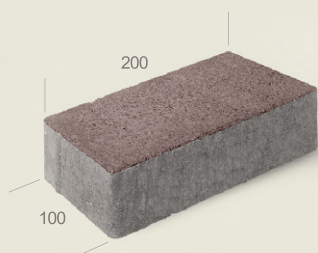

Visi bruģa veidi pieejami šajās krāsās

### Holland (Prizma)

augstums:  
5; 6; 8; 12 cm

### Holland (Prizma) mazs

augstums: 6 cm