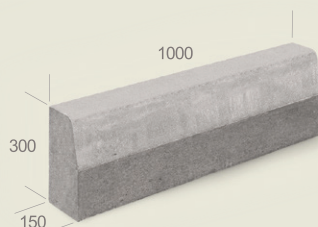

### Rombs

augstums: 6 cm

**Klostera**  
augstums: 6 cm

**Urigo**  
augstums: 6 cm

**Behaton (Tavr)**  
augstums:  
8; 10; 12 cm

**UniColoc**  
augstums: 8; 10; 12 cm

**Taktīlais punktots**  
augstums: 6 cm

**Taktīlais rievots**  
augstums: 6 cm

**Ceļa apmale**

**Ceļa apmale pazemināta**

**Ceļa apmale slīpa**

**Ceļa apmale**  
radius:  
0.5; 1; 2; 3; 5; 8; 12 m

**Ietves apmale**

**Teknes**  
dažādi veidi  
garums: 1000  
augstums: 100-230 mm