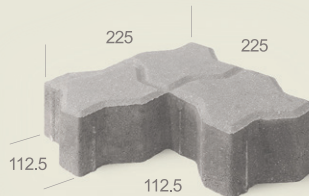

### Rombs

augstums: 6 cm

**Klostera**  
augstums: 6 cm

**Urigo**  
augstums: 6 cm

**Behaton (Tavr)**  
augstums:  
8; 10; 12 cm

**UniColoc**  
augstums: 8; 10; 12 cm

**Taktīlais punktots**  
augstums: 6 cm

**Taktīlais rievots**  
augstums: 6 cm

**Ceļa apmale**

**Ceļa apmale pazemināta**

**Ceļa apmale slīpa**

**Ceļa apmale**  
radius:  
0.5; 1; 2; 3; 5; 8; 12 m

**Ietves apmale**

**Teknes**  
dažādi veidi  
garums: 1000  
augstums: 100-230 mm