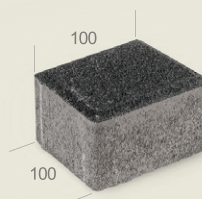

Visi bruģa veidi pieejami šajās krāsās

### Holland (Prizma)

augstums:  
5; 6; 8; 12 cm

### Holland (Prizma) mazs

augstums: 6 cm

### Holland (Prizma) bez fāzes

augstums: 6; 8 cm