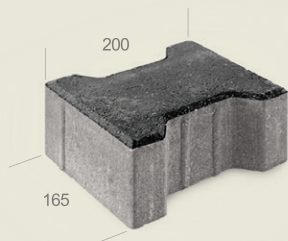

### Rombs

augstums: 6 cm

**Klostera**  
augstums: 6 cm

**Urigo**  
augstums: 6 cm

**Behaton (Tavr)**  
augstums:  
8; 10; 12 cm

**UniColoc**  
augstums: 8; 10; 12 cm

**Taktīlais punktots**  
augstums: 6 cm

**Taktīlais rievots**  
augstums: 6 cm

**Ceļa apmale**

**Ceļa apmale pazemināta**

**Ceļa apmale slīpa**

**Ceļa apmale**  
radius:  
0.5; 1; 2; 3; 5; 8; 12 m

**Ietves apmale**

**Teknes**  
dažādi veidi  
garums: 1000  
augstums: 100-230 mm