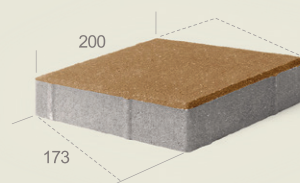

Rombs

augstums: 6 cm