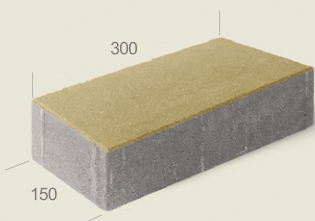

Decor liels

augstums: 8 cm