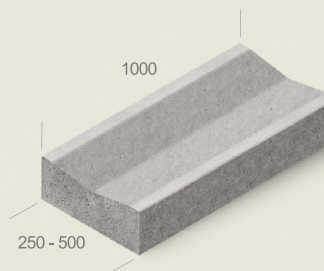

### Rombs

augstums: 6 cm

**Klostera**  
augstums: 6 cm

**Urigo**  
augstums: 6 cm

**Behaton (Tavr)**  
augstums:  
8; 10; 12 cm

**UniColoc**  
augstums: 8; 10; 12 cm

**Taktīlais punktots**  
augstums: 6 cm

**Taktīlais rievots**  
augstums: 6 cm

**Ceļa apmale**

**Ceļa apmale pazemināta**

**Ceļa apmale slīpa**

**Ceļa apmale**  
radius:  
0.5; 1; 2; 3; 5; 8; 12 m

**Ietves apmale**

**Teknes**  
dažādi veidi  
garums: 1000  
augstums: 100-230 mm