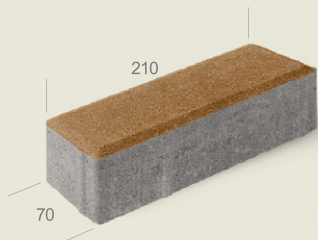

Klostera
augstums: 6 cm