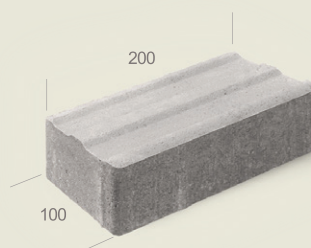

### Rombs

augstums: 6 cm

**Klostera**  
augstums: 6 cm

**Urigo**  
augstums: 6 cm

**Behaton (Tavr)**  
augstums:  
8; 10; 12 cm

**UniColoc**  
augstums: 8; 10; 12 cm

**Taktīlais punktots**  
augstums: 6 cm

**Taktīlais rievots**  
augstums: 6 cm

**Ceļa apmale**

**Ceļa apmale pazemināta**

**Ceļa apmale slīpa**

**Ceļa apmale**  
radius:  
0.5; 1; 2; 3; 5; 8; 12 m

**Ietves apmale**

**Teknes**  
dažādi veidi  
garums: 1000  
augstums: 100-230 mm