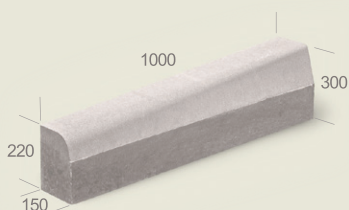

### Rombs

augstums: 6 cm

**Klostera**  
augstums: 6 cm

**Urigo**  
augstums: 6 cm

**Behaton (Tavr)**  
augstums:  
8; 10; 12 cm

**UniColoc**  
augstums: 8; 10; 12 cm

**Taktīlais punktots**  
augstums: 6 cm

**Taktīlais rievots**  
augstums: 6 cm

**Ceļa apmale**

**Ceļa apmale pazemināta**

**Ceļa apmale slīpa**

**Ceļa apmale**  
radius:  
0.5; 1; 2; 3; 5; 8; 12 m

**Ietves apmale**

**Teknes**  
dažādi veidi  
garums: 1000  
augstums: 100-230 mm