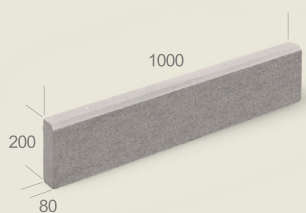

Visi bruģa veidi pieejami šajās krāsās

### Rombs

augstums: 6 cm

**Klostera**  
augstums: 6 cm

**Urigo**  
augstums: 6 cm

**Behaton (Tavr)**  
augstums:  
8; 10; 12 cm

**UniColoc**  
augstums: 8; 10; 12 cm

**Taktīlais punktots**  
augstums: 6 cm

**Taktīlais rievots**  
augstums: 6 cm

**Ceļa apmale**

**Ceļa apmale pazemināta**

**Ceļa apmale slīpa**

**Ceļa apmale**  
radius:  
0.5; 1; 2; 3; 5; 8; 12 m

**Ietves apmale**

**Teknes**  
dažādi veidi  
garums: 1000  
augstums: 100-230 mm