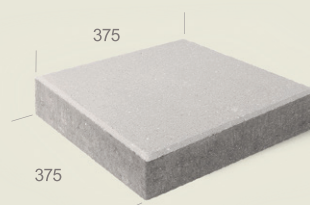

Plāksne 8

augstums: 8 cm