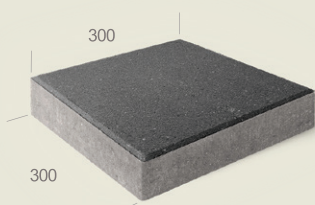

Plāksne 6

augstums: 6 cm