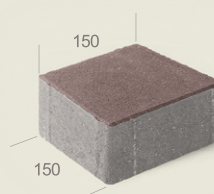

Decor mazs

augstums: 8 cm