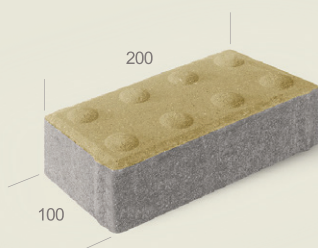

Visi bruģa veidi pieejami šajās krāsās

### Rombs

augstums: 6 cm

**Klostera**  
augstums: 6 cm

**Urigo**  
augstums: 6 cm

**Behaton (Tavr)**  
augstums:  
8; 10; 12 cm

**UniColoc**  
augstums: 8; 10; 12 cm

**Taktīlais punktots**  
augstums: 6 cm

**Taktīlais rievots**  
augstums: 6 cm

**Ceļa apmale**

**Ceļa apmale pazemināta**

**Ceļa apmale slīpa**

**Ceļa apmale**  
radius:  
0.5; 1; 2; 3; 5; 8; 12 m

**Ietves apmale**

**Teknes**  
dažādi veidi  
garums: 1000  
augstums: 100-230 mm