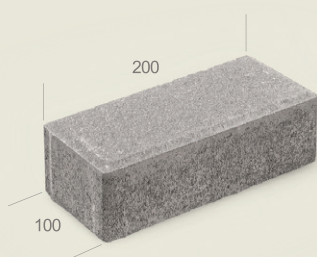

Visi bruģa veidi pieejami šajās krāsās

### Holland (Prizma)

augstums:  
5; 6; 8; 12 cm

### Holland (Prizma) mazs

augstums: 6 cm