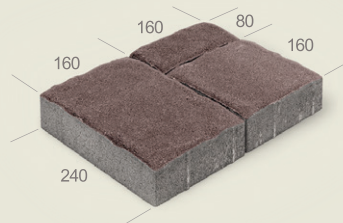

### Mozaīka

augstums: 6 cm

### Rombs

augstums: 6 cm

**Klostera**  
augstums: 6 cm

**Urigo**  
augstums: 6 cm

**Behaton (Tavr)**  
augstums:  
8; 10; 12 cm

**UniColoc**  
augstums: 8; 10; 12 cm

**Taktīlais punktots**  
augstums: 6 cm

**Taktīlais rievots**  
augstums: 6 cm