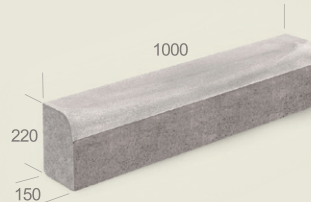

### Rombs

augstums: 6 cm

**Klostera**  
augstums: 6 cm

**Urigo**  
augstums: 6 cm

**Behaton (Tavr)**  
augstums:  
8; 10; 12 cm

**UniColoc**  
augstums: 8; 10; 12 cm

**Taktīlais punktots**  
augstums: 6 cm

**Taktīlais rievots**  
augstums: 6 cm

**Ceļa apmale**

**Ceļa apmale pazemināta**

**Ceļa apmale slīpa**

**Ceļa apmale**  
radius:  
0.5; 1; 2; 3; 5; 8; 12 m

**Ietves apmale**

**Teknes**  
dažādi veidi  
garums: 1000  
augstums: 100-230 mm